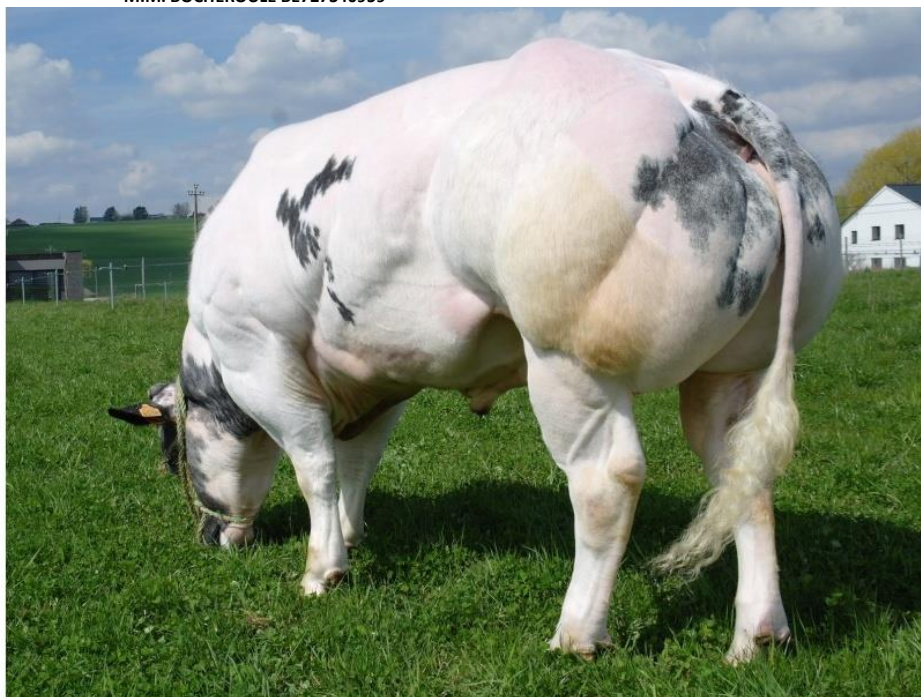

INIESTA

BE 962896556 / Ur. 2017-10-17

INDEX 112

O.O. SHERIFF BE726861925

M.O. CANNELLE BE710233530

O. CHARMEUR BE611468520

M. FANFARE BE857640378

O.M. GROMMIT BE510597528

M.M. BOCHEROULE BE727340959

HODOWCA: Pirson-Demarche i Pierre-Sovet

Cechy:

WYSOKIE PRZYROSTY DZIENNE 1381 g
DOSKONAŁE UMIĘSNIENIE, SOLIDNA BUDOWA

Ocena Własna

Wzrost	Umięśnienie	Szkielet	Przyrosty dzienne
113	119	111	1381 g

Wartość hodowlana wyd. mięsnej

Waga buhaja	Waga ur.	Waga (120 dni)	Waga (210 dni)	Waga (365 dni)
1234 kg	42 kg	193 kg	289 kg	503 kg