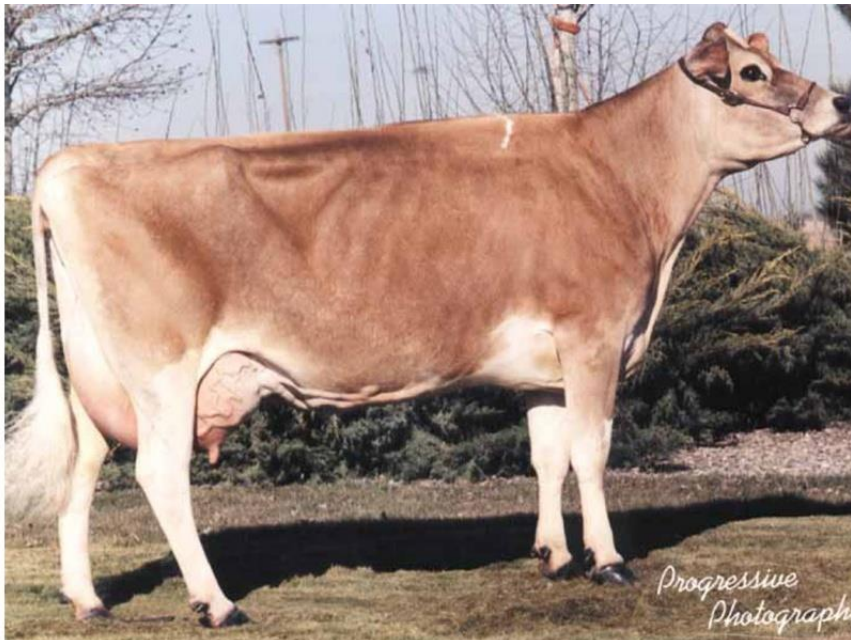

ATILA

DE 1402430920 / Ur. 2004-05-09

BB/A2A2

O.O. ROYAL ALF US651068

M.O.TWILIGHT US3706883

O. TSUNAMI ET US663453

M. FLOWERS US3846012

O.M. MAJOR PL000609004627

M.M. PASSION US3542486

HODOWCA: Alh Genetics Damwoude